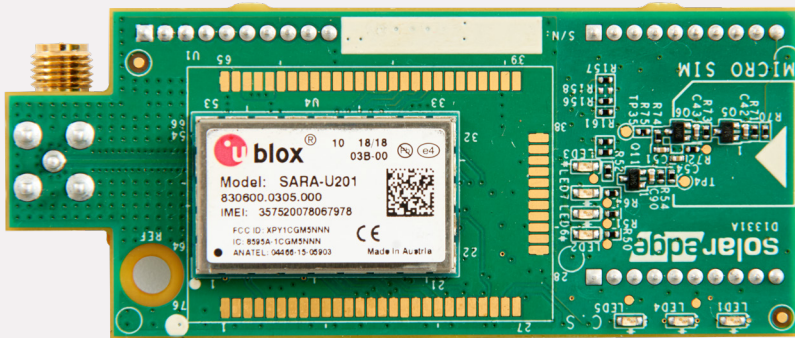

GSM plug-in met data-abonnement

SE1000-GSM02-B

SE-SIM-R12-EU-S1 / SE-SIM-R12-EU-S2

SE-SIM-R05-EU-S5 / SE-SIM-R05-EU-S3

COMMUNICATIE

Internet verbinding via GSM

- Compatibel met SetApp omvormers
- Ondersteunt lage bandbreedte t.b.v. een kleiner data-abonnement en lagere kosten
- Verbindt SolarEdge omvormers draadloos met het internet
- Maakt probleemoplossing op afstand mogelijk
- Geen internet-infrastructuur nodig op de site
- Kan gebruikt worden met een SolarEdge data-abonnement of met een SIM-kaart van een andere provider
- Ingebouwd in de omvormer ter bescherming tegen weersinvloeden

* Raadpleeg de volgende link voor een gedetailleerde dekingskaart en selecteer de optie 3G GSM: <http://www.aeris.com/technology/aerconnect/coverage-map/#modal>

/ GSM plug-in met data-abonnement

SE1000-GSM02-B