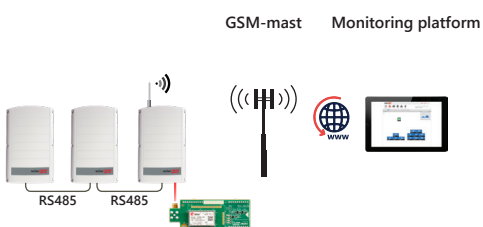

SE-SIM-R12-EU-S1	SE-SIM-R12-EU-S2
Ondersteunende systemen	Residentiële systemen: één omvormer, tot 60 optimizers en 2 meter	Residentiële StorEdge systemen: één omvormer, tot 60 optimizers, tot twee thuisaccu's en 2 meter
Monitoring	Data wordt elke 15 minuten verzameld en om de 4 uur geüpload naar de SolarEdge server	
Aantal gemonitorde omvormers met één GSM plug-in	1	
Abonnementsperiode	12 jaar prepaid	

SolarEdge data-abonnementen voor hoge bandbreedte

	SE-SIM-R05-EU-S5	SE-SIM-R05-EU-S3
Ondersteunende systemen	Commerciële systemen tot 100 kWp	Commerciële systemen tot 250 kWp
Monitoring	Data wordt elke 5 minuten verzameld en direct geüpload naar de SolarEdge server	
Aantal gemonitorde omvormers met één GSM plug-in	Tot 32 (gelimiteerd door de systeem DC)	
Abonnementsperiode	5 jaar prepaid	

GSM plug-in aanbod

	GSM plug-in omvormer	GSM plug-in	Data-abonnement
Omschrijving	Omvormer met ingebouwde GSM plug-in	Plug-in	SIM-kaart met data-abonnement
Ondersteunende systemen	1- en 3-fase omvormers	1- en 3-fase omvormers met artikelnummer SEXXXX-XXXXBXX4	Residentiële en StorEdge systemen
Data-abonnement	Data-abonnement moet apart gekocht worden	Data-abonnement moet apart gekocht worden	Data wordt elke 15 minuten verzameld en om de 4 uur geüpload
Artikelnummer		SE1000-GSM02-B	SE-SIM-R12-EU-S1 (residentiële) / SE-SIM-R12-EU-S2 (StorEdge)

BEDRIJFSMODUS HOGE BANDBREEDTE